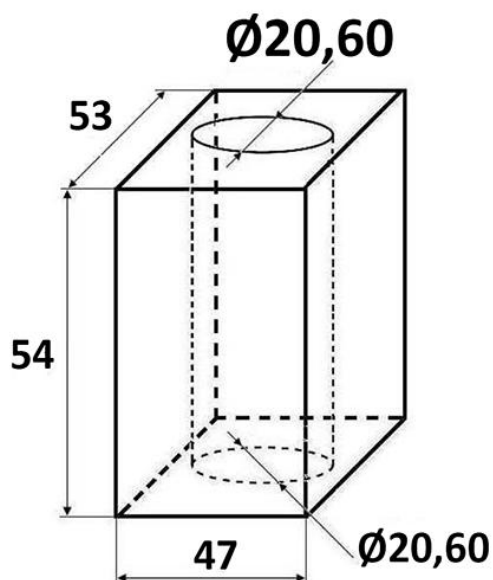

[mm]

šifra/code/ Kode/kód	napetost/voltage/ Spannung/feszültség (V)	moč/power/ Kraft/erő (W)
12797	230 AC	176
12798	24 AC	192
12799	48 AC	204